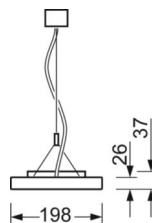

DEEP-LINK

<https://www.regiolum.de/ru/article/60334026660>

Ссылка	LED 6800lm 840
ηLB	100 %
Φ ↓/↑	36 % / 64 %
UGR поп./вдоль дисплей	13.3 / 12.6 65° < 1000cd/m²

Механика

цвет корпуса	белый стандартный для электротехники RAL 9016
размеры (LxWxH/DxH)	1540mm x 198mm x 37mm
вес (нетто)	4.931kg
Вид монтажа	установка отдельных светильников на подвесе, маятниково-подвесные световые полосы

размеры

L	1540 mm	Длина
В	198 mm	Ширина
Н	37 mm	Высота
A1	1516 mm	Расстояние между точками крепежа при одиночной установке
A2	1579 mm	Расстояние между точками крепежа, 1-й светильник световой полосы
A3	1642 mm	Расстояние между точками крепежа между светильниками в световой п
P min	150 mm	Минимальная длина подвеса
P max	1900 mm	Максимальная длина подвеса