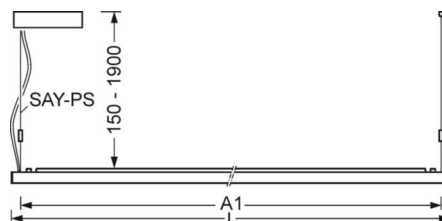

DEEP-LINK

<https://www.regiolum.de/ru/article/60334026660>

Ссылка	LED 6800lm 840
ηLB	100 %
Φ ↓/↑	36 % / 64 %
UGR поп./вдоль дисплей	13.3 / 12.6 65° < 1000cd/m²

Механика

цвет корпуса	белый стандартный для электротехники RAL 9016
размеры (LxWxH/DxH)	1540mm x 198mm x 37mm
вес (нетто)	4.931kg
Вид монтажа	установка отдельных светильников на подвесе, маятниково-подвесные световые полосы

размеры

L	1540 mm	Длина
В	198 mm	Ширина
Н	37 mm	Высота
A1	1516 mm	Расстояние между точками крепежа при одиночной установке
A2	1579 mm	Расстояние между точками крепежа, 1-й светильник световой полосы
A3	1642 mm	Расстояние между точками крепежа между светильниками в световой п
P min	150 mm	Минимальная длина подвеса
P max	1900 mm	Максимальная длина подвеса