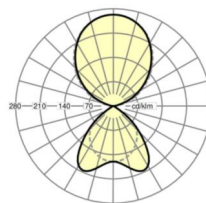

параметры

номер заказа	60334026660
код EAN	4020863322510
номер таможенного тарифа	94051190
Знак прохождения контроля	IP 20, класс защиты I, γ 65° < 1000 cd/m², F, Indoor, CE
Степень ударопрочности IK	IK03
Температура окружения	ta 25°C
Особые свойства	Готовность к IoT «Ready for IoT»
Гарантийный срок	5 лет
Государственные программы поддержки	BEG - государственные субсидии для энергосберегающих зданий (действительна только для Германии)

электротехника

Балласт	Электронный драйвер DALI2 (1 штука)
Мощность системы	50W
сетевое напряжение	230V/50Hz
автоматический предохранитель (пусковой ток)	13 штук/B10, 24 штуки/B16, 25 штуки/C10, 40 штуки/C16
класс энергосбережения/Источник света	C

Оптика

Оснастка	LED, цветопередача/оттенок света CRI ≥ 80 / 4000K
Допуск для координаты цветности (MacAdam)	3SDCM
Номинальный световой поток	6769lm
Срок службы LED	50000h L80/B10 (Tq 25°C)
светоотдача светильников	134lm/W
UGR поп./вдоль	13.3 / 12.6

DEEP-LINK

<https://www.regiolum.de/ru/article/60334026660>

Ссылка	LED 6800lm 840
ηLB	100 %
Φ ↓/↑	36 % / 64 %
UGR поп./вдоль дисплей	13.3 / 12.6 65° < 1000cd/m²